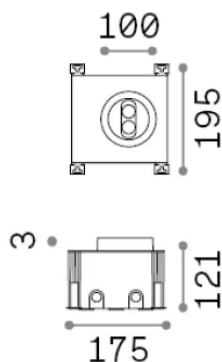

Allgemeine Information

Aussen - Einbauleuchte

Ean	8021696277004
Artikel	TAURUS FI D10
Installation	Einbauleuchte
Garantie	5 years
Bruttogewicht	1.46 kg
Volumen	-

Technische Information

Nettogewicht	1.46 kg
Isolationsklasse	I
Schutzindex	IP67
Einhaltung	CE
Betriebstemperatur	-15° ~ +45 °C
Dimmer	Non-dimmable, On-Off
Leistung	220-240 V AC 50/60 Hz
Energieversorgung	In-built, included NO, electronic
Lastwiderstand	IK09

Quellinfo

Integrierte Quelle	Integrated LED module
Austauschbare Quelle	Replaceable (by qualified operators only)
Leistung	6 W
Emissionen	Direct
Maximaler Verbrauch	max 6 W
Merkmale LED	LED SMD OSRAM
CCT LED	3000 K
Dauer LED (t. 25°C)	50000 h
CRI	> 90
SDCM	3
Lichtstrahlwinkel	28°
Lichtstrahlfluss	450 lm
Nützlicher Lichtstrom	370 lm