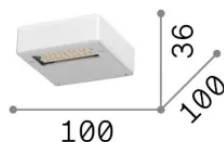

Quellinfo

Integrierte Quelle	-
Austauschbare Quelle	No
Leistung	LED 24 W
Emissionen	-
Maximaler Verbrauch	-
Merkmale LED	LED SMD
CCT LED	3000 K
Dauer LED (t. 25°C)	30 h
CRI	> 90
SDCM	3
Lichtstrahlwinkel	120°
Lichtstrahlfluss	2450 lm
Leuchtmittel enthalten	1
Glühbirne empfehlen	LED INTEGRATO 2450Lm 3000K