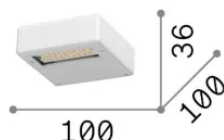

Allgemeine Information

Innen - Wandleuchten

Ean	8021696369167
Artikel	TAB AP NERO
Installation	Wandleuchten
Garantie	5 years
Bruttogewicht	0.32 kg
Volumen	0.000605 m ³

Technische Information

Nettogewicht	0.3 kg
Isolationsklasse	II
Schutzindex	IP20
Einhaltung	CE
Betriebstemperatur	0° ~ +40 °C
Dimmer	Non-dimmable, On-Off
Leistung	220-240 V AC 50/60 Hz
Energieversorgung	In-built, included Replaceable (by qualified operators only), electronic

Quellinfo

Integrierte Quelle	Integrated LED module
Austauschbare Quelle	No
Leistung	LED 24 W
Emissionen	Direct
Maximaler Verbrauch	max 24 W
Merkmale LED	LED SMD
CCT LED	3000 K
Dauer LED (t. 25°C)	30000 h
CRI	> 90
SDCM	3
Lichtstrahlwinkel	120°
Lichtstrahlfluss	2450 lm
Nützlicher Lichtstrom	2270 lm
Photobiologisches Risiko	1
Leuchtmittel enthalten	1
Glühbirne empfehlen	LED INTEGRATO 2450Lm 3000K