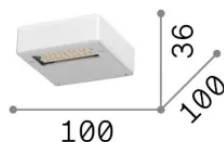

Allgemeine Information

Innen - Wandleuchten

Ean	8021696354545
Artikel	TAB AP BIANCO
Installation	Wandleuchten
Garantie	5 years
Bruttogewicht	0.32 kg
Volumen	0.000583 m ³

Technische Information

Nettogewicht	0.3 kg
Isolationsklasse	II
Schutzindex	IP20
Einhaltung	-
Betriebstemperatur	-
Dimmer	Non-dimmable
Leistung	220-240 V AC
Energieversorgung	-

Quellinfo

Integrierte Quelle	-
Austauschbare Quelle	No
Leistung	LED 24 W
Emissionen	-
Maximaler Verbrauch	-
Merkmale LED	LED SMD
CCT LED	3000 K
Dauer LED (t. 25°C)	30 h
CRI	> 90
SDCM	3
Lichtstrahlwinkel	120°
Lichtstrahlfluss	2450 lm
Leuchtmittel enthalten	1
Glühbirne empfehlen	LED INTEGRATO 2450Lm 3000K