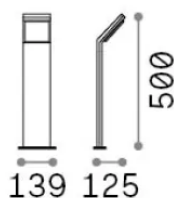

Allgemeine Information

Aussen - Stehleuchten

Ean	8021696322575
Artikel	STYLE PT H050 COFFEE 3000K
Installation	Stehleuchten
Garantie	5 years
Bruttogewicht	1.02 kg
Volumen	0.012636 m ³

Technische Information

Nettogewicht	1.02 kg
Isolationsklasse	I
Schutzindex	IP54
Einhaltung	CE
Betriebstemperatur	-15° ~ +45 °C
Dimmer	Non-dimmable, On-Off
Leistung	100-240 V AC 50/60 Hz
Energieversorgung	In-built, included Replaceable (by qualified operators only), electronic

Quellinfo

Integrierte Quelle	Integrated LED module
Austauschbare Quelle	No
Leistung	8,5 W
Emissionen	Direct
Maximaler Verbrauch	max 8,5 W
Merkmale LED	LED SMD
CCT LED	3000 K
Dauer LED (t. 25°C)	30000 h
CRI	> 90
SDCM	3
Lichtstrahlwinkel	120°
Lichtstrahlfluss	950 lm
Nützlicher Lichtstrom	640 lm