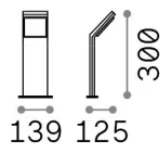

Allgemeine Information

Aussen - Stehleuchten

Ean	8021696369662
Artikel	STYLE PT H030 NERO 3000K
Installation	Stehleuchten
Garantie	5 years
Bruttogewicht	0.92 kg
Volumen	0.007442 m ³

Technische Information

Nettogewicht	0.62 kg
Isolationsklasse	I
Schutzindex	IP54
Einhaltung	-
Betriebstemperatur	-
Dimmer	Non-dimmable
Leistung	100-240 V AC
Energieversorgung	-

Quellinfo

Integrierte Quelle	-
Austauschbare Quelle	No
Leistung	8,5 W
Emissionen	-
Maximaler Verbrauch	-
Merkmale LED	LED SMD
CCT LED	3000 K
Dauer LED (t. 25°C)	30 h
CRI	> 90
SDCM	3
Lichtstrahlwinkel	120°
Lichtstrahlfluss	950 lm
Nützlicher Lichtstrom	-