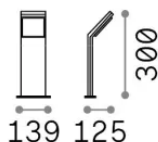

## Aussen - Stehleuchten

<b>Ean</b>	8021696369648
<b>Artikel</b>	STYLE PT H030 GRIGIO 3000K
<b>Installation</b>	Stehleuchten
<b>Garantie</b>	5 years
<b>Bruttogewicht</b>	0.92 kg
<b>Volumen</b>	0.007442 m <sup>3</sup>

## Quellinfo

<b>Integrierte Quelle</b>	Integrated LED module
<b>Austauschbare Quelle</b>	No
<b>Leistung</b>	8,5 W
<b>Emissionen</b>	Direct
<b>Maximaler Verbrauch</b>	max 8,5 W
<b>Merkmale LED</b>	LED SMD
<b>CCT LED</b>	3000 K
<b>Dauer LED (t. 25°C)</b>	30000 h
<b>CRI</b>	> 90
<b>SDCM</b>	3
<b>Lichtstrahlwinkel</b>	120°
<b>Lichtstrahlfluss</b>	950 lm
<b>Nützlicher Lichtstrom</b>	780 lm
<b>Photobiologisches Risiko</b>	EXEMPT