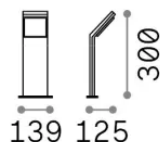

## Aussen - Stehleuchten

<b>Ean</b>	8021696369624
<b>Artikel</b>	STYLE PT H030 COFFEE 3000K
<b>Installation</b>	Stehleuchten
<b>Garantie</b>	5 years
<b>Bruttogewicht</b>	0.92 kg
<b>Volumen</b>	0.007442 m <sup>3</sup>