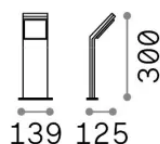

## Aussen - Stehleuchten

<b>Ean</b>	8021696364841
<b>Artikel</b>	STYLE PT H030 ANTRACITE 3000K
<b>Installation</b>	Stehleuchten
<b>Garantie</b>	5 years
<b>Bruttogewicht</b>	0.92 kg
<b>Volumen</b>	0.007442 m <sup>3</sup>