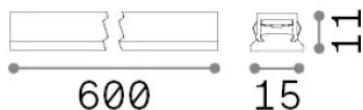

Allgemeine Information

Technisch - Systeme

Ean	8021696329451
Artikel	STICK WIDE 12W 3000K NERO
Installation	Systeme
Garantie	5 years
Bruttogewicht	0.15 kg
Volumen	0.000488 m ³

Technische Information

Nettogewicht	0.13 kg
Isolationsklasse	III
Schutzindex	IP20
Einhaltung	-
Betriebstemperatur	-
Dimmer	1
Leistung	48 V DC
Energieversorgung	-

Quellinfo

Integrierte Quelle	-
Austauschbare Quelle	No
Leistung	12 W
Emissionen	-
Maximaler Verbrauch	-
Merkmale LED	LED SMD BRIDGELUX
CCT LED	3000 K
Dauer LED (t. 25°C)	50 h
CRI	> 90
SDCM	3
Lichtstrahlwinkel	110°
Lichtstrahlfluss	1200 lm
Nützlicher Lichtstrom	-