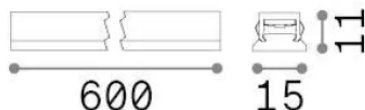

Quellinfo

Integrierte Quelle	-
Austauschbare Quelle	No
Leistung	12 W
Emissionen	-
Maximaler Verbrauch	-
Merkmale LED	LED SMD BRIDGELUX
CCT LED	2700 K
Dauer LED (t. 25°C)	50 h
CRI	> 90
SDCM	3
Lichtstrahlwinkel	110°
Lichtstrahlfluss	1150 lm
Nützlicher Lichtstrom	-