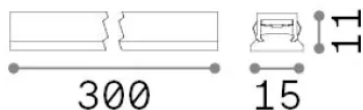

Allgemeine Information

Technisch - Systeme

Ean	8021696329444
Artikel	STICK WIDE 06W 3000K NERO
Installation	Systeme
Garantie	5 years
Bruttogewicht	0.08 kg
Volumen	0.000248 m ³

Technische Information

Nettogewicht	0.07 kg
Isolationsklasse	III
Schutzindex	IP20
Einhaltung	-
Betriebstemperatur	-
Dimmer	1
Leistung	48 V DC
Energieversorgung	-

Quellinfo

Integrierte Quelle	-
Austauschbare Quelle	No
Leistung	6 W
Emissionen	-
Maximaler Verbrauch	-
Merkmale LED	LED SMD BRIDGELUX
CCT LED	3000 K
Dauer LED (t. 25°C)	50 h
CRI	> 90
SDCM	3
Lichtstrahlwinkel	110°
Lichtstrahlfluss	530 lm
Nützlicher Lichtstrom	-