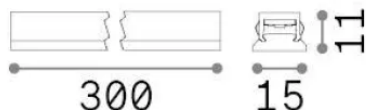

## Technisch - Systeme

Ean	8021696345086
Artikel	STICK WIDE 06W 2700K NERO
Installation	Systeme
Garantie	5 years
Bruttogewicht	0.11 kg
Volumen	0.000244 m <sup>3</sup>

## Quellinfo

Integrierte Quelle	-
Austauschbare Quelle	No
Leistung	6 W
Emissionen	-
Maximaler Verbrauch	-
Merkmale LED	LED SMD BRIDGELUX
CCT LED	2700 K
Dauer LED (t. 25°C)	50 h
CRI	> 90
SDCM	3
Lichtstrahlwinkel	110°
Lichtstrahlfluss	510 lm
Nützlicher Lichtstrom	-