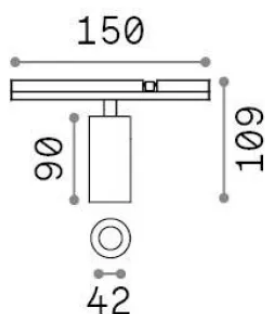

Allgemeine Information

Technisch - Systeme

Ean	8021696345079
Artikel	STICK SPOT SINGLE 10W 2700K NERO
Installation	Systeme
Garantie	5 years
Bruttogewicht	0.3 kg
Volumen	0.000748 m ³

Technische Information

Nettogewicht	0.18 kg
Isolationsklasse	III
Schutzindex	IP20
Einhaltung	-
Betriebstemperatur	-
Dimmer	1
Leistung	48 V DC
Energieversorgung	-

Quellinfo

Integrierte Quelle	-
Austauschbare Quelle	No
Leistung	10 W
Emissionen	-
Maximaler Verbrauch	-
Merkmale LED	LED COB BRIDGELUX
CCT LED	2700 K
Dauer LED (t. 25°C)	50 h
CRI	> 90
SDCM	3
Lichtstrahlwinkel	36°
Lichtstrahlfluss	840 lm
Nützlicher Lichtstrom	-