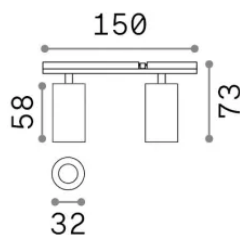

## Technisch - Systeme

<b>Ean</b>	8021696369969
<b>Artikel</b>	STICK SPOT DOUBLE 10W 3000K BIANCO
<b>Installation</b>	Systeme
<b>Garantie</b>	5 years
<b>Bruttogewicht</b>	0.2 kg
<b>Volumen</b>	0.00057 m <sup>3</sup>

## Technische Information

<b>Nettogewicht</b>	0.1 kg
<b>Isolationsklasse</b>	III
<b>Schutzindex</b>	IP20
<b>Einhaltung</b>	CE
<b>Betriebstemperatur</b>	0° ~ +40 °C
<b>Dimmer</b>	1, PWM dimming
<b>Leistung</b>	48 V DC
<b>Energieversorgung</b>	Required, remoted, not included NO
<b>Zubehör nicht inklusive</b>	Stick profile

## Quellinfo

<b>Integrierte Quelle</b>	Integrated LED module
<b>Austauschbare Quelle</b>	No
<b>Leistung</b>	10 W
<b>Emissionen</b>	Direct
<b>Maximaler Verbrauch</b>	max 10 W
<b>Merkmale LED</b>	LED COB BRIDGELUX
<b>CCT LED</b>	3000 K
<b>Dauer LED (t. 25°C)</b>	50000 h
<b>CRI</b>	> 90
<b>Lichtstrahlwinkel</b>	30°
<b>Lichtstrahlfluss</b>	800 lm
<b>Nützlicher Lichtstrom</b>	620 lm
<b>Photobiologisches Risiko</b>	1
<b>Standby-Leistung</b>	< 0.50 W