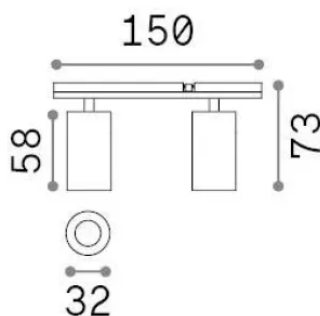

Allgemeine Information

Technisch - Systeme

Ean	8021696345031
Artikel	STICK SPOT DOUBLE 10W 2700K NERO
Installation	Systeme
Garantie	5 years
Bruttogewicht	0.2 kg
Volumen	0.00057 m ³

Technische Information

Nettogewicht	0.1 kg
Isolationsklasse	III
Schutzindex	IP20
Einhaltung	-
Betriebstemperatur	-
Dimmer	1
Leistung	48 V DC
Energieversorgung	-

Quellinfo

Integrierte Quelle	-
Austauschbare Quelle	No
Leistung	10 W
Emissionen	-
Maximaler Verbrauch	-
Merkmale LED	LED COB BRIDGELUX
CCT LED	2700 K
Dauer LED (t. 25°C)	50 h
CRI	> 90
SDCM	3
Lichtstrahlwinkel	30°
Lichtstrahlfluss	780 lm
Nützlicher Lichtstrom	-