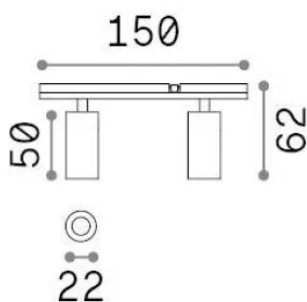

Allgemeine Information

Technisch - Systeme

Ean	8021696345024
Artikel	STICK SPOT DOUBLE 06W 2700K NERO
Installation	Systeme
Garantie	5 years
Bruttogewicht	0.16 kg
Volumen	0.000475 m ³

Technische Information

Nettogewicht	0.06 kg
Isolationsklasse	III
Schutzindex	IP20
Einhaltung	-
Betriebstemperatur	-
Dimmer	1
Leistung	48 V DC
Energieversorgung	-

Quellinfo

Integrierte Quelle	-
Austauschbare Quelle	No
Leistung	6 W
Emissionen	-
Maximaler Verbrauch	-
Merkmale LED	LED COB BRIDGELUX
CCT LED	2700 K
Dauer LED (t. 25°C)	50 h
CRI	> 90
SDCM	3
Lichtstrahlwinkel	24°
Lichtstrahlfluss	400 lm
Nützlicher Lichtstrom	-