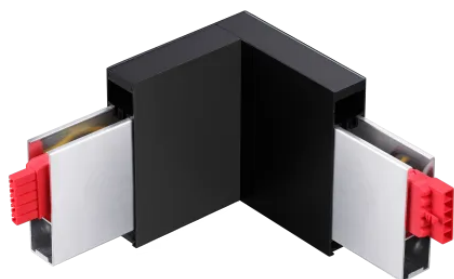

Allgemeine Information

Technisch - Systeme

Ean	8021696370200
Artikel	STEEL SP D20 PROFILO ANGOLARE CIECO NERO
Installation	Systeme
Garantie	5 years
Bruttogewicht	0.36 kg
Volumen	0.002103 m ³

Technische Information

Nettogewicht	0.3 kg
Isolationsklasse	III
Schutzindex	IP20
Einhaltung	-
Betriebstemperatur	-
Dimmer	Non-dimmable
Leistung	-
Energieversorgung	-

Quellinfo

Integrierte Quelle	-
Austauschbare Quelle	No
Leistung	0 max0 x 0 W
Emissionen	-
Maximaler Verbrauch	-
Merkmale LED	-
CCT LED	-
Dauer LED (t. 25°C)	-
CRI	-
Lichtstrahlwinkel	-
Nützlicher Lichtstrom	-