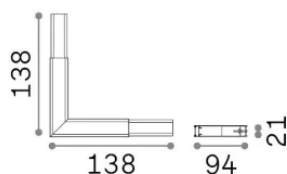

Allgemeine Information

Technisch - Systeme

Ean	8021696370200
Artikel	STEEL SP D20 PROFILO ANGOLARE CIECO NERO
Installation	Systeme
Garantie	5 years
Bruttogewicht	0.36 kg
Volumen	0.002103 m ³

Technische Information

Nettogewicht	0.3 kg
Isolationsklasse	III
Schutzindex	IP20
Einhaltung	-
Betriebstemperatur	-
Dimmer	Non-dimmable
Leistung	-
Energieversorgung	-

Quellinfo

Integrierte Quelle	-
Austauschbare Quelle	No
Leistung	0 max0 x 0 W
Emissionen	-
Maximaler Verbrauch	-
Merkmale LED	-
CCT LED	-
Dauer LED (t. 25°C)	-
CRI	-
Lichtstrahlwinkel	-
Nützlicher Lichtstrom	-