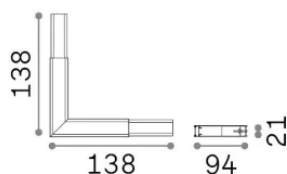

Quellinfo

Integrierte Quelle	-
Austauschbare Quelle	No
Leistung	0 max0 x 0 W
Emissionen	-
Maximaler Verbrauch	-
Merkmale LED	-
CCT LED	-
Dauer LED (t. 25°C)	-
CRI	-
Lichtstrahlwinkel	-
Nützlicher Lichtstrom	-