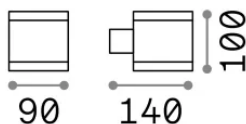

Allgemeine Information

Aussen - Wandleuchten

Ean	8021696144276
Artikel	SNIF AP1 SQUARE BIANCO
Installation	Wandleuchten
Garantie	5 years
Bruttogewicht	0.67 kg
Volumen	0.002052 m ³

Technische Information

Nettogewicht	0.6 kg
Isolationsklasse	I
Schutzindex	IP44
Einhaltung	-
Betriebstemperatur	-
Dimmer	Non-dimmable
Leistung	220-240 V AC
Energieversorgung	-

Quellinfo

Integrierte Quelle	-
Austauschbare Quelle	No
Leistung	G9 max 1 x 40 W
Emissionen	-
Maximaler Verbrauch	-