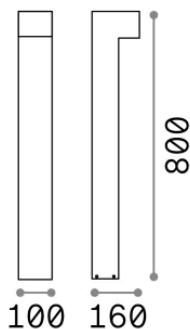

Allgemeine Information

Aussen - Stehleuchten

| | |
|----------------------|-------------------------|
| Ean | 8021696115108 |
| Artikel | SIRIO PT1 H80 NERO |
| Installation | Stehleuchten |
| Garantie | 5 years |
| Bruttogewicht | 2.25 kg |
| Volumen | 0.017712 m ³ |

Quellinfo

| | |
|-----------------------------|----------------------------|
| Integrierte Quelle | Light bulb (not included) |
| Austauschbare Quelle | No |
| Leistung | GX53 max 1 x 9 W |
| Emissionen | Direct |
| Maximaler Verbrauch | - |
| Glühbirne empfohlen | 154008 GX53 9W 4000K CRI80 |