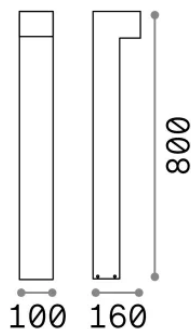

Allgemeine Information

Aussen - Stehleuchten

| | |
|----------------------|-------------------------|
| Ean | 8021696246963 |
| Artikel | SIRIO PT1 H80 GRIGIO |
| Installation | Stehleuchten |
| Garantie | 5 years |
| Bruttogewicht | 2.25 kg |
| Volumen | 0.017928 m ³ |

Technische Information

| | |
|---------------------------|--------------|
| Nettogewicht | 1.88 kg |
| Isolationsklasse | I |
| Schutzindex | IP65 |
| Einhaltung | - |
| Betriebstemperatur | - |
| Dimmer | Non-dimmable |
| Leistung | 220-240 V AC |
| Energieversorgung | - |

Quellinfo

| | |
|-----------------------------|------------------|
| Integrierte Quelle | - |
| Austauschbare Quelle | No |
| Leistung | GX53 max 1 x 9 W |
| Emissionen | - |
| Maximaler Verbrauch | - |