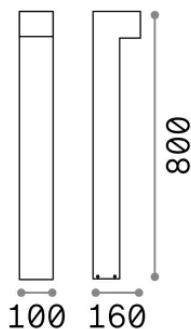

## Aussen - Stehleuchten

<b>Ean</b>	8021696213262
<b>Artikel</b>	SIRIO PT1 H80 COFFEE
<b>Installation</b>	Stehleuchten
<b>Garantie</b>	5 years
<b>Bruttogewicht</b>	2.25 kg
<b>Volumen</b>	0.017928 m <sup>3</sup>