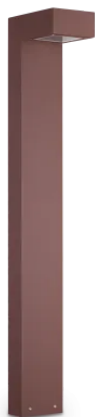

## Aussen - Stehleuchten

<b>Ean</b>	8021696213262
<b>Artikel</b>	SIRIO PT1 H80 COFFEE
<b>Installation</b>	Stehleuchten
<b>Garantie</b>	5 years
<b>Bruttogewicht</b>	2.25 kg
<b>Volumen</b>	0.017928 m <sup>3</sup>