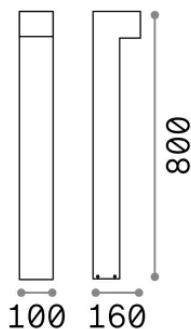

Allgemeine Information

Aussen - Stehleuchten

| | |
|----------------------|-------------------------|
| Ean | 8021696115085 |
| Artikel | SIRIO PT1 H80 BIANCO |
| Installation | Stehleuchten |
| Garantie | 5 years |
| Bruttogewicht | 2.25 kg |
| Volumen | 0.017928 m ³ |

Technische Information

| | |
|---------------------------|--------------|
| Nettogewicht | 1.88 kg |
| Isolationsklasse | I |
| Schutzindex | IP65 |
| Einhaltung | - |
| Betriebstemperatur | - |
| Dimmer | Non-dimmable |
| Leistung | 220-240 V AC |
| Energieversorgung | - |

Quellinfo

| | |
|-----------------------------|------------------|
| Integrierte Quelle | - |
| Austauschbare Quelle | No |
| Leistung | GX53 max 1 x 9 W |
| Emissionen | - |
| Maximaler Verbrauch | - |