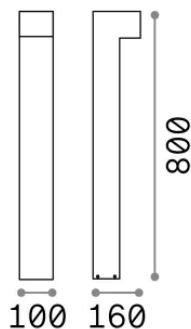

Allgemeine Information

Aussen - Stehleuchten

Ean	8021696115061
Artikel	SIRIO PT1 H80 ANTRACITE
Installation	Stehleuchten
Garantie	5 years
Bruttogewicht	2.25 kg
Volumen	0.017928 m ³

Technische Information

Nettogewicht	1.88 kg
Isolationsklasse	I
Schutzindex	IP65
Einhaltung	-
Betriebstemperatur	-
Dimmer	Non-dimmable
Leistung	220-240 V AC
Energieversorgung	-

Quellinfo

Integrierte Quelle	-
Austauschbare Quelle	No
Leistung	GX53 max 1 x 9 W
Emissionen	-
Maximaler Verbrauch	-