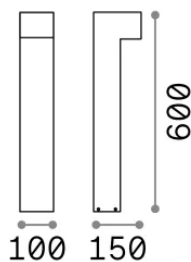

## Aussen - Stehleuchten

<b>Ean</b>	8021696115115
<b>Artikel</b>	SIRIO PT1 H60 NERO
<b>Installation</b>	Stehleuchten
<b>Garantie</b>	5 years
<b>Bruttogewicht</b>	1.86 kg
<b>Volumen</b>	0.013392 m <sup>3</sup>