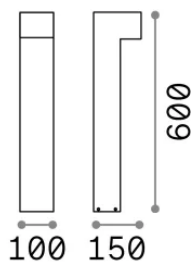

Allgemeine Information

Aussen - Stehleuchten

Ean	8021696246970
Artikel	SIRIO PT1 H60 GRIGIO
Installation	Stehleuchten
Garantie	5 years
Bruttogewicht	1.86 kg
Volumen	0.013608 m ³

Technische Information

Nettogewicht	1.55 kg
Isolationsklasse	I
Schutzindex	IP65
Einhaltung	-
Betriebstemperatur	-
Dimmer	Non-dimmable
Leistung	220-240 V AC
Energieversorgung	-

Quellinfo

Integrierte Quelle	-
Austauschbare Quelle	No
Leistung	GX53 max 1 x 9 W
Emissionen	-
Maximaler Verbrauch	-