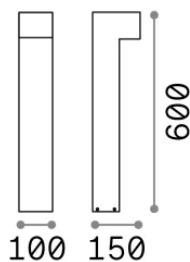

## Aussen - Stehleuchten

<b>Ean</b>	8021696213279
<b>Artikel</b>	SIRIO PT1 H60 COFFEE
<b>Installation</b>	Stehleuchten
<b>Garantie</b>	5 years
<b>Bruttogewicht</b>	1.86 kg
<b>Volumen</b>	0.013608 m <sup>3</sup>