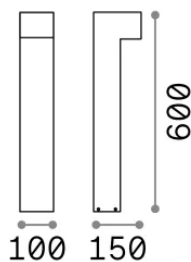

## Aussen - Stehleuchten

<b>Ean</b>	8021696115092
<b>Artikel</b>	SIRIO PT1 H60 BIANCO
<b>Installation</b>	Stehleuchten
<b>Garantie</b>	5 years
<b>Bruttogewicht</b>	1.86 kg
<b>Volumen</b>	0.013063 m <sup>3</sup>