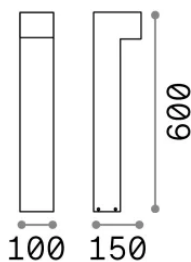

## Aussen - Stehleuchten

<b>Ean</b>	8021696115078
<b>Artikel</b>	SIRIO PT1 H60 ANTRACITE
<b>Installation</b>	Stehleuchten
<b>Garantie</b>	5 years
<b>Bruttogewicht</b>	1.86 kg
<b>Volumen</b>	0.014136 m <sup>3</sup>