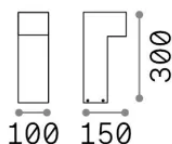

Allgemeine Information

Aussen - Stehleuchten

Ean	8021696369914
Artikel	SIRIO PT1 H30 NERO
Installation	Stehleuchten
Garantie	5 years
Bruttogewicht	0.6 kg
Volumen	0.00702 m ³

Technische Information

Nettogewicht	0.4 kg
Isolationsklasse	I
Schutzindex	IP65
Einhaltung	CE
Betriebstemperatur	-15° ~ +45 °C
Dimmer	Non-dimmable
Leistung	220-240 V AC
Energieversorgung	Not required