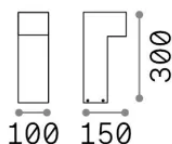

Allgemeine Information

Aussen - Stehleuchten

Ean	8021696369891
Artikel	SIRIO PT1 H30 GRIGIO
Installation	Stehleuchten
Garantie	5 years
Bruttogewicht	0.6 kg
Volumen	0.006624 m ³

Technische Information

Nettogewicht	0.4 kg
Isolationsklasse	I
Schutzindex	IP65
Einhaltung	-
Betriebstemperatur	-
Dimmer	Non-dimmable
Leistung	220-240 V AC
Energieversorgung	-

Quellinfo

Integrierte Quelle	-
Austauschbare Quelle	No
Leistung	GX53 max 1 x 9 W
Emissionen	-
Maximaler Verbrauch	-