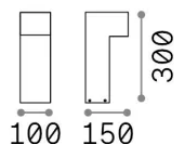

## Aussen - Stehleuchten

<b>Ean</b>	8021696369884
<b>Artikel</b>	SIRIO PT1 H30 COFFEE
<b>Installation</b>	Stehleuchten
<b>Garantie</b>	5 years
<b>Bruttogewicht</b>	0.6 kg
<b>Volumen</b>	0.006624 m <sup>3</sup>