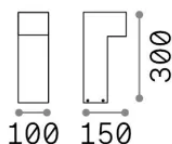

Allgemeine Information

Aussen - Stehleuchten

Ean	8021696365671
Artikel	SIRIO PT1 H30 BIANCO
Installation	Stehleuchten
Garantie	5 years
Bruttogewicht	0.6 kg
Volumen	0.007128 m ³

Technische Information

Nettogewicht	0.4 kg
Isolationsklasse	I
Schutzindex	IP65
Einhaltung	CE
Betriebstemperatur	-15° ~ +45 °C
Dimmer	Non-dimmable
Leistung	220-240 V AC
Energieversorgung	Not required