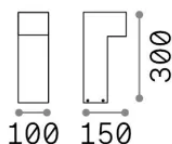

Allgemeine Information

Aussen - Stehleuchten

Ean	8021696369860
Artikel	SIRIO PT1 H30 ANTRACITE
Installation	Stehleuchten
Garantie	5 years
Bruttogewicht	0.6 kg
Volumen	0.006624 m ³

Technische Information

Nettogewicht	0.4 kg
Isolationsklasse	I
Schutzindex	IP65
Einhaltung	-
Betriebstemperatur	-
Dimmer	Non-dimmable
Leistung	220-240 V AC
Energieversorgung	-

Quellinfo

Integrierte Quelle	-
Austauschbare Quelle	No
Leistung	GX53 max 1 x 9 W
Emissionen	-
Maximaler Verbrauch	-