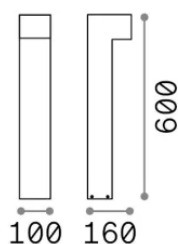

Allgemeine Information

Aussen - Stehleuchten

Ean	8021696365350
Artikel	SIRIO LED PT1 H60 NERO
Installation	Stehleuchten
Garantie	5 years
Bruttogewicht	2.1 kg
Volumen	0.013392 m ³

Technische Information

Nettogewicht	1.76 kg
Isolationsklasse	I
Schutzindex	IP65
Einhaltung	CE
Betriebstemperatur	-15° ~ +45 °C
Dimmer	Non-dimmable, On-Off
Leistung	100-240 V AC 50/60 Hz
Energieversorgung	In-built, included NO, electronic

Quellinfo

Integrierte Quelle	Integrated LED module
Austauschbare Quelle	Replaceable (by qualified operators only)
Leistung	LED 13 W
Emissionen	Direct
Maximaler Verbrauch	max 13 W
Merkmale LED	LED COB
CCT LED	3000 K
Dauer LED (t. 25°C)	30000 h
CRI	> 90
SDCM	3
Lichtstrahlfluss	1100 lm
Nützlicher Lichtstrom	470 lm
Photobiologisches Risiko	1
Leuchtmittel enthalten	1
Glühbirne empfehlen	LED INTEGRATO 1100Lm 3000K