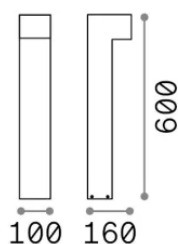

## Aussen - Stehleuchten

<b>Ean</b>	8021696365374
<b>Artikel</b>	SIRIO LED PT1 H60 GRIGIO
<b>Installation</b>	Stehleuchten
<b>Garantie</b>	5 years
<b>Bruttogewicht</b>	2.1 kg
<b>Volumen</b>	0.012834 m <sup>3</sup>