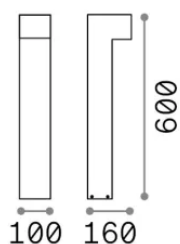

## Aussen - Stehleuchten

Ean	8021696365381
Artikel	SIRIO LED PT1 H60 COFFEE
Installation	Stehleuchten
Garantie	5 years
Bruttogewicht	2.1 kg
Volumen	0.012834 m <sup>3</sup>