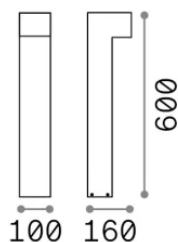

## Aussen - Stehleuchten

<b>Ean</b>	8021696365367
<b>Artikel</b>	SIRIO LED PT1 H60 BIANCO
<b>Installation</b>	Stehleuchten
<b>Garantie</b>	5 years
<b>Bruttogewicht</b>	2.1 kg
<b>Volumen</b>	0.012834 m <sup>3</sup>