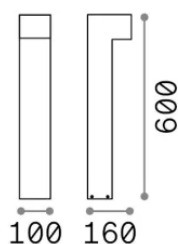

## Aussen - Stehleuchten

<b>Ean</b>	8021696339627
<b>Artikel</b>	SIRIO LED PT1 H60 ANTRACITE
<b>Installation</b>	Stehleuchten
<b>Garantie</b>	5 years
<b>Bruttogewicht</b>	2.1 kg
<b>Volumen</b>	0.012834 m <sup>3</sup>