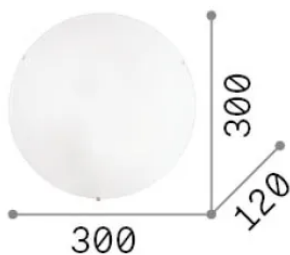

Quellinfo

Integrierte Quelle	Light bulb (not included)
Austauschbare Quelle	No
Leistung	E27 max 2 x 60 W
Emissionen	Diffuse
Maximaler Verbrauch	-
Glühbirne empfehlen	101286 E27 SFERA 4W 3000K CRI80 BIANCO