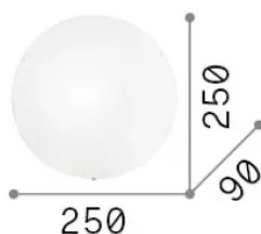

Quellinfo

Integrierte Quelle	-
Austauschbare Quelle	No
Leistung	E27 max 1 x 60 W
Emissionen	-
Maximaler Verbrauch	-