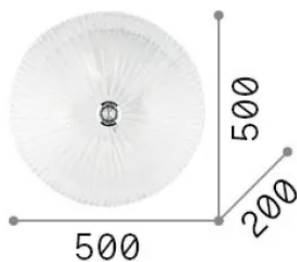

Allgemeine Information

Innen - Deckenleuchten

Ean	8021696140186
Artikel	SHELL PL4 AMBRA
Installation	Deckenleuchten
Garantie	5 years
Bruttogewicht	7.96 kg
Volumen	0.065856 m ³

Technische Information

Nettogewicht	6.15 kg
Isolationsklasse	I
Schutzindex	IP20
Einhaltung	CE
Betriebstemperatur	0° ~ +40 °C
Dimmer	Non-dimmable
Leistung	220-240 V AC
Energieversorgung	Not required

Quellinfo

Integrierte Quelle	Light bulb (not included)
Austauschbare Quelle	No
Leistung	E27 max 4 x 60 W
Emissionen	Diffuse
Maximaler Verbrauch	-
Glühbirne empfehlen	101279 E27 SFERA 4W 3000K CRI80 TRASP