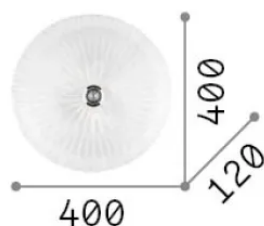

Quellinfo

Integrierte Quelle	Light bulb (not included)
Austauschbare Quelle	No
Leistung	E27 max 3 x 60 W
Emissionen	Diffuse
Maximaler Verbrauch	-
Glühbirne empfehlen	101279 E27 SFERA 4W 3000K CRI80 TRASP