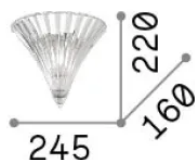

Quellinfo

Integrierte Quelle	-
Austauschbare Quelle	No
Leistung	E14 max 1 x 40 W
Emissionen	-
Maximaler Verbrauch	-