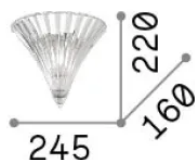

Allgemeine Information

Innen - Wandleuchten

Ean	8021696013046
Artikel	SANTA AP1 SMALL ORO
Installation	Wandleuchten
Garantie	5 years
Bruttogewicht	1.64 kg
Volumen	0.01449 m ³

Technische Information

Nettogewicht	1.2 kg
Isolationsklasse	I
Schutzindex	IP20
Einhaltung	-
Betriebstemperatur	-
Dimmer	Non-dimmable
Leistung	220-240 V AC
Energieversorgung	-