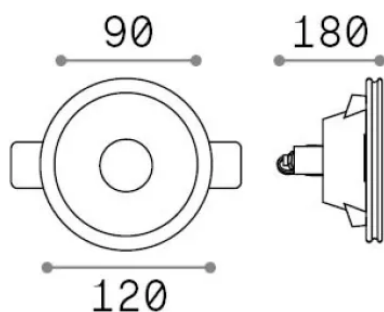

Allgemeine Information

Technisch - Einbauleuchte

Ean	8021696139012
Artikel	SAMBA FI D90 ROUND
Installation	Einbauleuchte
Garantie	5 years
Bruttogewicht	0.56 kg
Volumen	0.001729 m ³

Technische Information

Nettogewicht	0.42 kg
Isolationsklasse	II
Schutzindex	IP20
Einhaltung	-
Betriebstemperatur	-
Dimmer	Non-dimmable
Leistung	220-240 V AC
Energieversorgung	-

Quellinfo

Integrierte Quelle	-
Austauschbare Quelle	No
Leistung	GU10 max 1 x 50 W
Emissionen	-
Maximaler Verbrauch	-