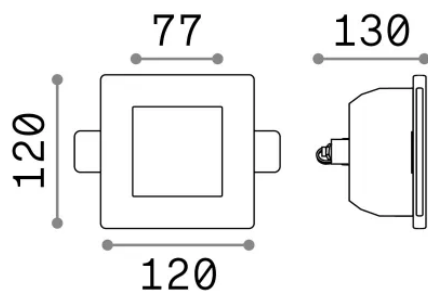

Allgemeine Information

Technisch - Einbauleuchte

Ean	8021696150116
Artikel	SAMBA FI D77 SQUARE
Installation	Einbauleuchte
Garantie	5 years
Bruttogewicht	0.76 kg
Volumen	0.001729 m ³

Technische Information

Nettogewicht	0.6 kg
Isolationsklasse	II
Schutzindex	IP20
Einhaltung	-
Betriebstemperatur	-
Dimmer	Non-dimmable
Leistung	220-240 V AC
Energieversorgung	-

Quellinfo

Integrierte Quelle	-
Austauschbare Quelle	No
Leistung	GU10 max 1 x 35 W
Emissionen	-
Maximaler Verbrauch	-