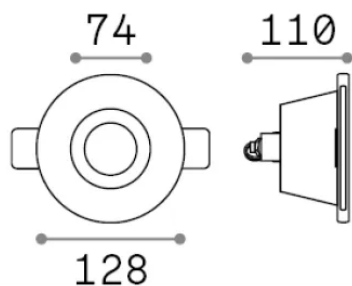

Allgemeine Information

Technisch - Einbauleuchte

Ean	8021696150130
Artikel	SAMBA FI D75 ROUND
Installation	Einbauleuchte
Garantie	5 years
Bruttogewicht	0.53 kg
Volumen	0.003179 m ³

Technische Information

Nettogewicht	0.45 kg
Isolationsklasse	II
Schutzindex	IP20
Einhaltung	-
Betriebstemperatur	-
Dimmer	Non-dimmable
Leistung	220-240 V AC
Energieversorgung	-

Quellinfo

Integrierte Quelle	-
Austauschbare Quelle	No
Leistung	GU10 max 1 x 35 W
Emissionen	-
Maximaler Verbrauch	-