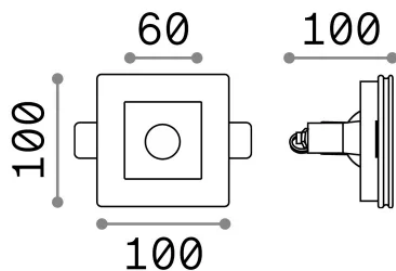

Allgemeine Information

Technisch - Einbauleuchte

Ean	8021696150291
Artikel	SAMBA FI D60 SQUARE
Installation	Einbauleuchte
Garantie	5 years
Bruttogewicht	0.43 kg
Volumen	0.001989 m ³

Technische Information

Nettogewicht	0.33 kg
Isolationsklasse	II
Schutzindex	IP20
Einhaltung	-
Betriebstemperatur	-
Dimmer	Non-dimmable
Leistung	220-240 V AC
Energieversorgung	-

Quellinfo

Integrierte Quelle	-
Austauschbare Quelle	No
Leistung	GU10 max 1 x 35 W
Emissionen	-
Maximaler Verbrauch	-